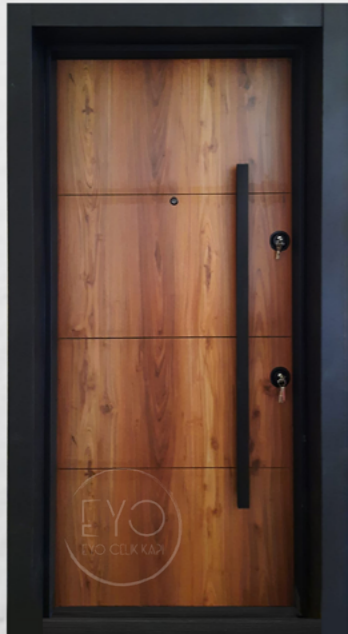

İÇ CEPHE SERİLERİ

Yangına Dayanıklı

Çevre Dostu

Soğuğa Dayanıklı

Bükülmeye Dirençli

Dayanıklı Ön Zırh

Darbeye Dayanıklı

Ses İzalasyonlu

- -1.2 mm galvaniz çelik
- -Elektrostatik toz boya
- -18-35 cm ayarlanabilir kasa
- -1 mm galvaniz yekpare çelik kanat
- -Kanat etrafı özel alüminyum
- -Lamine özel yüzey
- -Delinmez paslanmaz zırhlı rozet
- -Kale Monoblok kilit
- -Ayarlanabilir özel vidalı menteşe
- -3 adet emniyet pimi
- -Özel paslanmaz 3 adet emniyet pimi karşılığı
- -Kanatatta yatay 3 adet 30x50 1.5mm profil
- -Taş yünü dolgulu
- -Geniş açılı kapaklı lüks dürbün
- -Paslanmaz çekme kol (opsiyonel)
- -Özel paslanmaz dil karşılığı
- -Özel paslanmaz kilit karşılığı

SOLİ 502