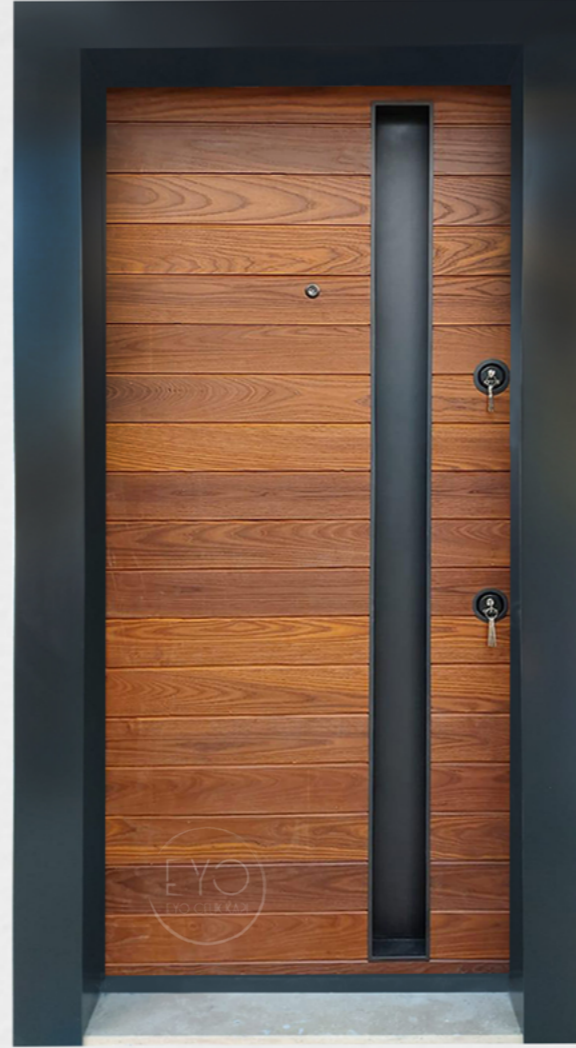

DIŞ CEPHE SERİLERİ

ARBOR 201

Yangına Dayanıklı

-Dış cepheye dayanıklı Kasa

-1.5 mm galvaniz çelik

Çevre Dostu

-Kompozit kasa kaplama

-18-35 cm ayarlanabilir kasa

Soğuğa Dayanıklı

-1 mm x2 galvaniz yekpare çelik kanat

-Kanat etrafı özel alüminyum

Dış Cepheye Uygun, Neme Dayanıklı

-Çelik üzeri 10 mm doğal ağaç veya özel kompozit ön yüzey

-Delinmez paslanmaz zırlı rozet

Bükülmeye Dirençli

-Kale Monoblok kilit

-Ayarlanabilir özel vidalı menteşe

Dayanıklı Ön Zırh

-Gizli giyotin sistemi

-3 adet emniyet pimi

Darbeye Dayanıklı

-Özel paslanmaz 3 adet emniyet pimi karşılığı

-Kanatatta yatay 3 adet 30x50 1.5mm profil

Ses İzalasyonlu

-Taş yünü dolgulu

-Geniş açılı kapaklı lüks dürbün

-Paslanmaz çekme kol (opsiyonel)

-Özel paslanmaz dil karşılığı

-Özel paslanmaz kilit karşılığı