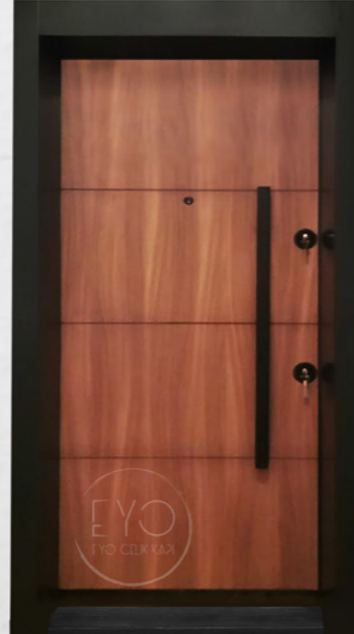

İÇ CEPHE SERİLERİ

Yangına Dayanıklı

Çevre Dostu

Soğuğa Dayanıklı

Bükülmeye Dirençli

Dayanıklı Ön Zırh

Darbeye Dayanıklı

Ses İzalasyonlu

- -1.2 mm galvaniz çelik
- -Elektrostatik toz boya
- -18-35 cm ayarlanabilir kasa
- -1 mm galvaniz yekpare çelik kanat
- -Kanat etrafı özel alüminyum
- -Lamine özel yüzey
- -Delinmez paslanmaz zırhlı rozet
- -Kale Monoblok kilit
- -Ayarlanabilir özel vidalı menteşe
- -3 adet emniyet pimi
- -Özel paslanmaz 3 adet emniyet pimi karşılığı
- -Kanatatta yatay 3 adet 30x50 1.5mm profil
- -Taş yünü dolgulu
- -Geniş açılı kapaklı lüks dürbün
- -Paslanmaz çekme kol (opsiyonel)
- -Özel paslanmaz dil karşılığı
- -Özel paslanmaz kilit karşılığı

SOLİ 503